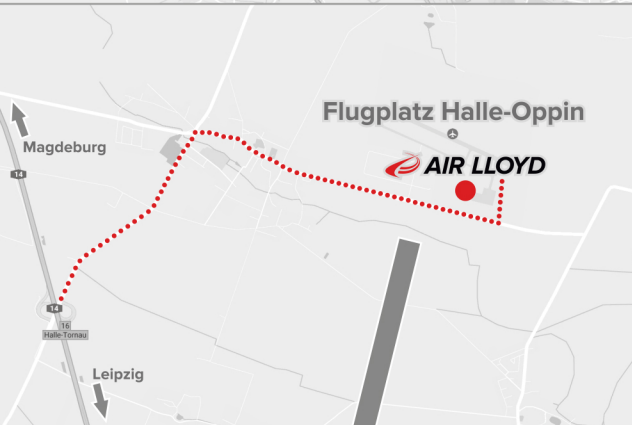

So finden Sie uns!

Flugplatz Halle-Oppin

 **AIR LLOYD**

Vom AB-Kreuz „Schkeuditzer Kreuz“ A14/A9 kommend:

- Auf A14 Richtung Magdeburg
- A14 Abfahrt Halle-Tornau
- Rechts fahren, Richtung Oppin/Zöbzig (auf L141 und Dessauer Str.) für 1,5 km
- Ampel, rechts fahren auf Alte Hauptstraße für 1 km
- Weiter auf Niemberger Str. für 1,4 km

Von Magdeburg A14 kommend:

- Auf A14 Richtung Dresden/Halle
- A14 Abfahrt Halle-Tornau
- Links fahren, Richtung Oppin/Zöbzig (L141 und Dessauer Str.) für 1,6 km
- Ampel, rechts fahren auf Alte Hauptstraße für 1 km
- Weiter auf Niemberger Str. für 1,4 km

 **AIR LLOYD**
AIR LLOYD Flight Services GmbH

Flugplatz Halle-Oppin

Flugplatz 12

06188 Landsberg