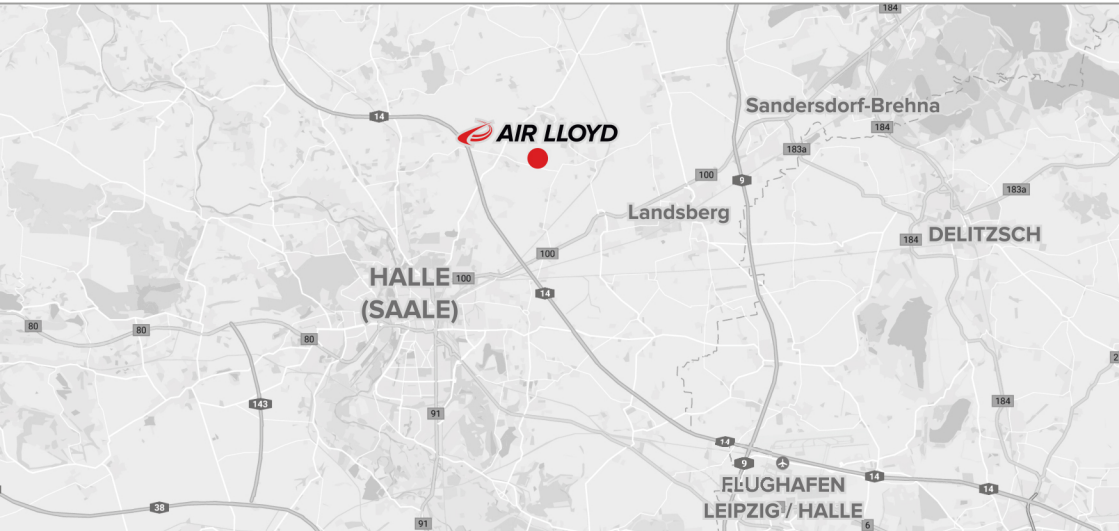

So finden Sie uns!

Flugplatz Halle-Oppin

 **AIR LLOYD**

Vom AB-Kreuz „Schkeuditzer Kreuz“ A14/A9 kommend:

- Auf A14 Richtung Magdeburg
- A14 Abfahrt Halle-Tornau
- Rechts fahren, Richtung Oppin/Zöbzig (auf L141 und Dessauer Str.) für 1,5 km
- Ampel, rechts fahren auf Alte Hauptstraße für 1 km
- Weiter auf Niemberger Str. für 1,4 km

Von Magdeburg A14 kommend:

- Auf A14 Richtung Dresden/Halle
- A14 Abfahrt Halle-Tornau
- Links fahren, Richtung Oppin/Zöbzig (L141 und Dessauer Str.) für 1,6 km
- Ampel, rechts fahren auf Alte Hauptstraße für 1 km
- Weiter auf Niemberger Str. für 1,4 km

 **AIR LLOYD**
AIR LLOYD Flight Services GmbH

Flugplatz Halle-Oppin

Flugplatz 12

06188 Landsberg