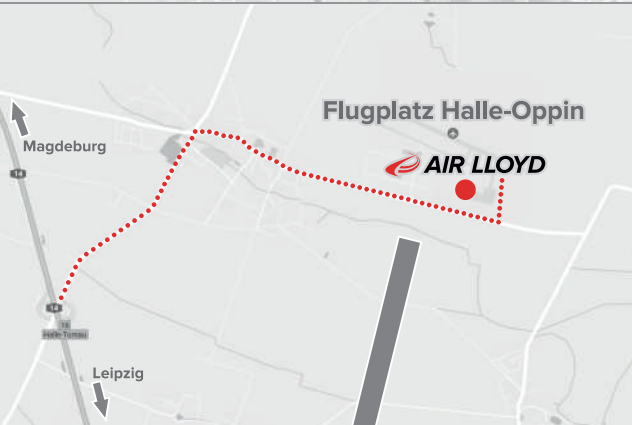

## So finden Sie uns!

### Vom AB-Kreuz „Schkeuditzer Kreuz“ A14/A9 kommend:

- Auf A14 Richtung Magdeburg
- A14 Abfahrt Halle-Tornau
- Rechts fahren, Richtung Oppin/Zöbzig (auf L141 und Dessauer Str.) für 1,5 km
- Ampel, rechts fahren auf Alte Hauptstraße für 1 km
- Weiter auf Niemberger Str. für 1,4 km

### Von Magdeburg A14 kommend:

- Auf A14 Richtung Dresden/Halle
- A14 Abfahrt Halle-Tornau
- Links fahren, Richtung Oppin/Zöbzig (L141 und Dessauer Str.) für 1,6 km
- Ampel, rechts fahren auf Alte Hauptstraße für 1 km
- Weiter auf Niemberger Str. für 1,4 km